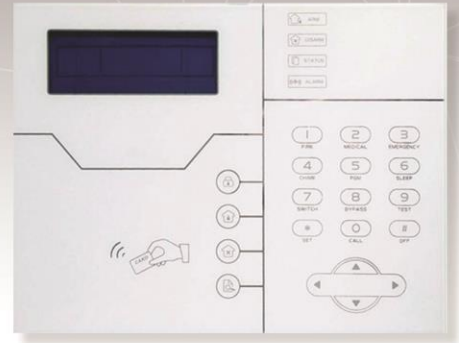

در دو فریم متفاوت

دستگیره هوشمند

امکان نصب بر روی انواع درب معمولی، چوبی و حتی ضدسرقت

امنیت بالا

امکان مدیریت ورود و خروج

قابلیت اتصال به تاچ پنل

قابلیت باز شدن با کارت، اثر انگشت، پترن و کلید های مکانیکی

مد عبور آزاد یا قابلیت آزادسازی قفل برای مواقع پر رفت و آمد بودن مکان

جنس به کار رفته در رویه از شیشه ضد خش در دو رنگ

سفید و مشکی

قابل نصب در تمامی قوطی های سنتی بدون نیاز به

تخریب و تغییر در سیم کشی

برد IR

قابلیت اتصال به تاج پنل و کنترل از طریق اپلیکیشن موبایل
پشتیبانی از تمامی لوازم مجهز به ریموت کنترل (اسپیکت، تلویزیون، دستگاه دیجیتال و...)

پریز هوشمند

قابل کنترل از طریق تاج پنل و اپلیکیشن موبایل
قابلیت سناریو پذیری
تحمل جریان مصرفی تا ۱۵ آمپر
قابلیت تنظیم دامنه ولتاژ جهت محافظت در برابر نوسانات ولتاژ

دزدگیر هوشمند

پشتیبانی از ۸ زون سیمی و ۳۲ زون بی سیم
دارای باتری داخلی ۱۰۰۰ میلی آمپری که توانایی هشت
ساعت کار بدون برق را دارد.
صفحه تاج و سخنگوی فارسی
قابل کنترل از طریق کارت، تگ، اپلیکیشن و صفحه تاج
خود دستگاه