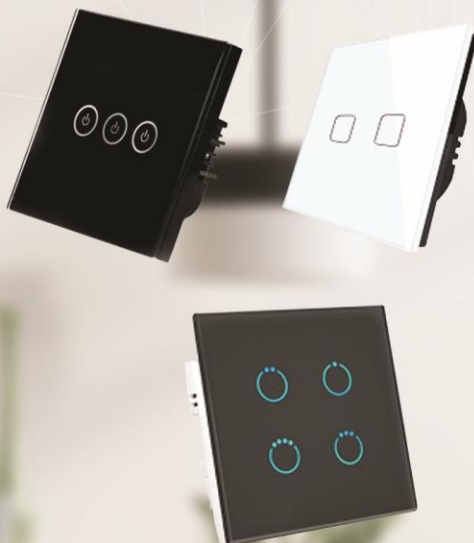

در دو فریم متفاوت

دستگیره هوشمند

امکان نصب بر روی انواع درب معمولی، چوبی و حتی ضدسرقت

امنیت بالا

امکان مدیریت ورود و خروج

قابلیت اتصال به تاچ پنل

قابلیت باز شدن با کارت، اثر انگشت، پترن و کلید های مکانیکی

مد عبور آزاد یا قابلیت آزادسازی قفل برای مواقع پر رفت و آمد بودن مکان

مقاوم در برابر ضربه و رطوبت

دارای رنگ بندی و مدل های متنوع

کلیدهای روشنایی

در سه خانواده: اصیل (کنترل به وسیله تاج)
ورسا (کنترل از طریق تاج و ریموت کنترل)
ونوس (کنترل از طریق تاج، اپلیکیشن و تاج پنل)
دارای خروجی های یک پل تا چهار پل، کلید تبدیل و
شاسی زنگ
جنس به کار رفته در رویه از شیشه ضد خش در دو رنگ
سفید و مشکی
با آیکن های متفاوت و قابل سفارشی سازی
قابل نصب در تمامی قوطی کلید های سنتی بدون نیاز به
تخریب و تغییر در سیم کشی

پریز های هم تیپ با کلید های لمسی، پریز آنتن، پریز ماهواره و...

متشکل از: پریز آنتن - تلفن - برق - شبکه - زنگ ملودی
در رنگهای سفید و مشکی و دارای دو مدل ارت دار و
بدون ارت

کلید کولر

در سه خانواده: اصیل (کنترل فقط به وسیله تاج)
ورسا (کنترل از طریق تاج و ریموت کنترل)
ونوس (کنترل از طریق تاج، اپلیکیشن و تاج پنل)
مناسب برای تمامی کولر های آبی
دارای سیستم هوشمند خاموش و روشن کردن پمپ
آب نسبت به رطوبت پوشال
جنس به کار رفته در رویه از شیشه ضد خش در دو رنگ
سفید و مشکی
قابل نصب در تمامی قوطی های سنتی بدون نیاز به
تخریب و تغییر در سیم کشی

کلید ترموستات

در دو نوع: اصیل (قابل کنترل فقط به وسیله تاج)
ونوس (قابل کنترل هم از طریق تاج، اپلیکیشن و تاج پنل)
دارای دو مد زمستانه و تابستانه
قابلیت کنترل دما در بازه ۱۶ تا ۳۲ درجه

پرده برقی

پرده برقی از سه قسمت اصلی: کلید پرده برقی - ریل و موتور پرده برقی تشکیل شده است.